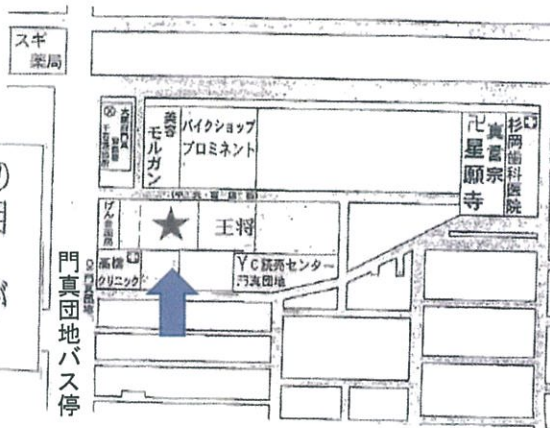

第2回

ふれ愛

こども食堂

6月18日(日)お昼 12時~2時 (30食)

こどもはただ 大人 300円 ※子どもと一緒に来てください

メニュー
ちらしずし

<ばしょ>

ギャラリーカフェ ARAKI (門真市千石東町 2-49)

フリー工房★
「門真団地」バス停近くの
中央商会会入る。右2軒目
(餃子王将の手前・隣)
「ARAKI」の袖看板が
かかっています。

門真子どもを守る市民の会

子どもを守る市民の会とは

門真の子どもたちの豊かで健やかな成長を願って、有害環境の問題や、不審者対策、学力問題、発達障害、エイズ啓発などに取り組んできました。子を持つ親、市内で働く保母さん、教職員、市職員、おやおこ劇場やパルコープ、新婦人などの個人・団体が手を取り合っ
て取り組みをすすめています。個人でも加入できます。ぜひ一緒に門真の子どもたちを
守る活動をすすめませんか。 問い合わせ 090-5968-528(石原)