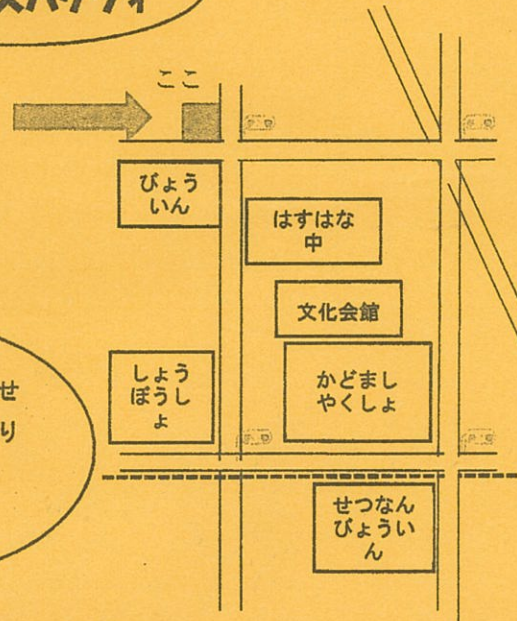

第3回

ふれ愛

こども食堂

8月6日(日)お昼 12時~2時 (30食)

こどもはただ 大人 300円 ※子どもと一緒に来てください

メニュー
ミートスパゲティ

<ばしょ>
イタリアレストラン
バブル・ルナ

(門真市泉町 1-1)

えほんのよみきかせ
おりがみ いろぬり
かみてっぼうなど
あそべるよ

門真子どもを守る市民の会

子どもを守る市民の会とは

門真の子どもたちの豊かで健やかな成長を願って、有害環境の問題や、不審者対策、学力問題、発達障害、エイズ啓発などに取り組んできました。子を持つ親、市内で働く保母さん、教職員、市職員、おやこ劇場やパルコープ、新婦人などの個人・団体が手を取り合っ
て取り組みをすすめています。個人でも加入できます。ぜひ一緒に門真の子どもたち
を守る活動をすすめませんか。 問い合わせも 090-5968-528(石原)