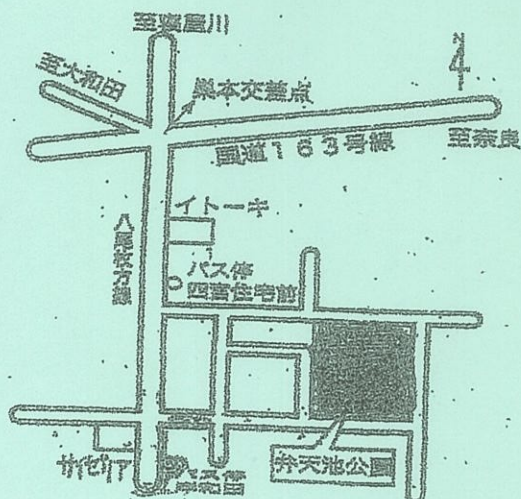

第23回

門真ちびっこまつり

*ひにち…11月19日(日)

*じかん…10:00~12:30

*ばしょ…弁天池公園

当日晴れの場合でも前日の天候によっては中止する場合があります。

秋空の下、おいしい空気をいっぱい吸って手作りおもちゃや、

楽しいショーで、一日親子で過ごしませんか？

どうぞ気軽に遊びに来てください！

中央ステージではいろいろなだしものが、遊びのコーナーでは
手作りおもちゃや、着せかえなどたのしいことがいっぱいあるよ！

○京阪大和田駅より門真団地行
[御領経由、1番乗り場 2A 経路]

四宮住宅前下車

○車での来場はご遠慮ください

○参加無料

《主催》

門真ちびっこまつり実行委員会