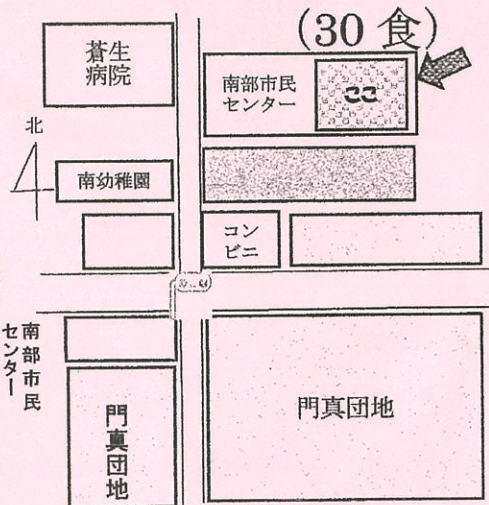

わいわい食堂

高校生・
子どもはただ

こども 第7回

4月15日(日)ひる 12時~2時

<メニュー>

肉だんごスープ
ポテトサラダ

<ばしょ>

南部市民センター
料理室 (門真市島頭 4-4-1)

えほんのよみきかせ
おりがみ いろぬり
かみてっぼうなど
あそべるよ

大人だけにご遠慮ください

こどもはただ 大人 300円

調理はプロの調理員がします。

アレルギー除去食には対応していません。

門真子どもを守る市民の会

門真子どもを守る市民の会は、門真の子どもたちの豊かで健やかな成長を願って、有害環境の問題や不審者対策、学力問題、発達障害、エイズ啓発などに取り組んできました。保育士や教師、市職員、おやこ劇場、新婦人、市民らが集まり、学習会をしたり、こども食堂に取り組んだりしています。個人でも参加できます。