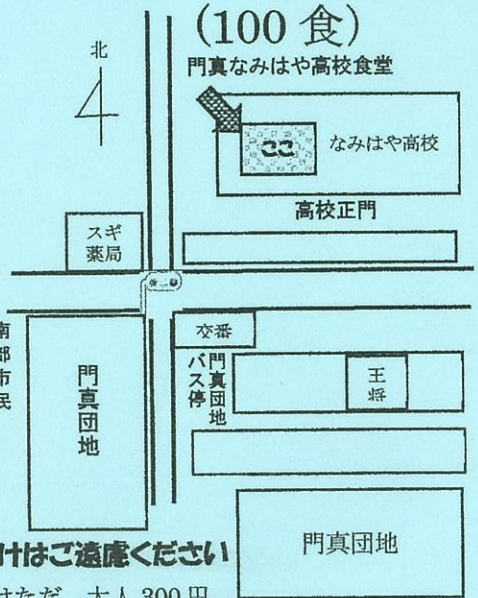

# わいわい食堂

高校生・  
子どもはただ

こども 第11回

12月15日(土)ひる 12時~2時

<メニュー> きつね丼、ゆで干し  
大根の炒め煮

<ばしょ>  
門真なみはや高校  
食堂 (門真市島頭 4-4-1)

えほんのよみきかせ  
おりがみ いろぬり  
かみてっぼうなどで  
あそべるよ

大人だけのご遠慮ください

こどもはただ 大人 300円

調理はプロの調理員がします。

アレルギー除去食には対応していません。

門真なみはや高校、門真子どもを守る市民の会、  
門真市こども食堂連絡会 共催

門真子どもを守る市民の会は、門真の子どもたちの豊かで健やかな成長を願って、有害環境の問題や不審者対策、学力問題、発達障害、エイズ啓発などに取り組んできました。なみはや高校のご協力をいただき、門真全体のこども食堂の集まりである門真市こども食堂連絡会と共催します。