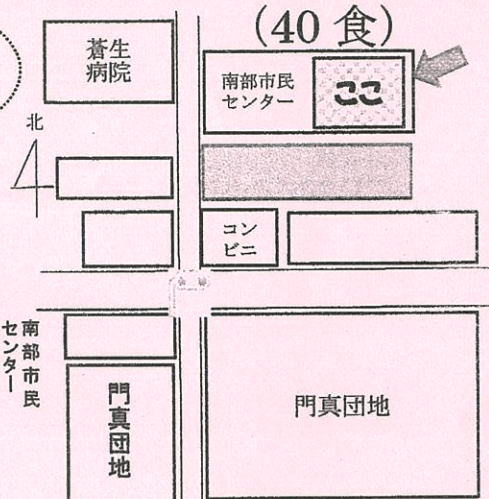

# わいわい食堂

高校生・  
子どもはただ

こども 第12回

2019年

2月17日(日)ひる 12時~2時

<メニュー> 肉団子スープ、菜めし、  
ひじきとコーンの  
かきあげ

<ばしょ>

南部市民センター  
料理室 (門真市島頭 4-4-1)

えほんのよみきかせ  
おりがみ いろぬり  
かみてっぼうなどで  
あそべるよ

大人だけのご遠慮ください

こどもはただ 大人 300円

調理はプロの調理員がします。

アレルギー除去食には対応していません。

門真子どもを守る市民の会

ボランティア募集!

門真子どもを守る市民の会は、門真の子どもたちの豊かで健やかな成長を願って、有害環境の問題や不審者対策、学力問題、発達障害、エイズ啓発などに取り組んできました。保育士や教師、市職員、おやこ劇場、新婦人、市民らが集まり、学習会をしたり、こども食堂に取り組んだりしています。個人でも参加できます。